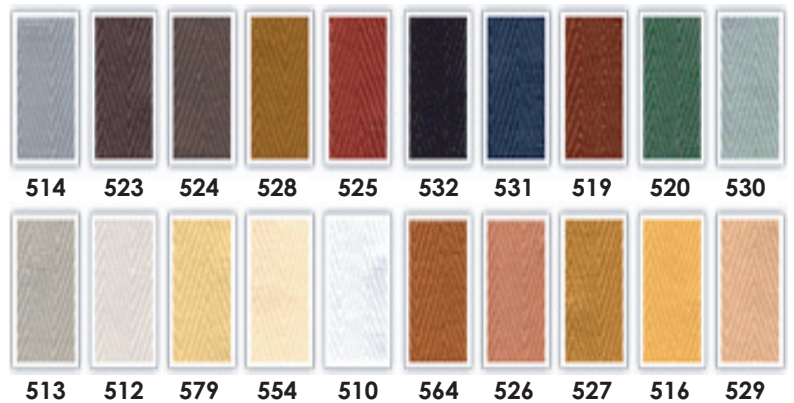

## Cores Madeira

LIMEN

PINO

NARANJA

SALMON

OCRE

ROBLE

SALVIA

## CINTAS / CORES CINTAS

20 cores disponíveis

| medida da lâmina | medida da cinta |
|------------------|-----------------|
| 50 mm            | 25 / 38 mm      |
| 75 mm            | 38 mm           |