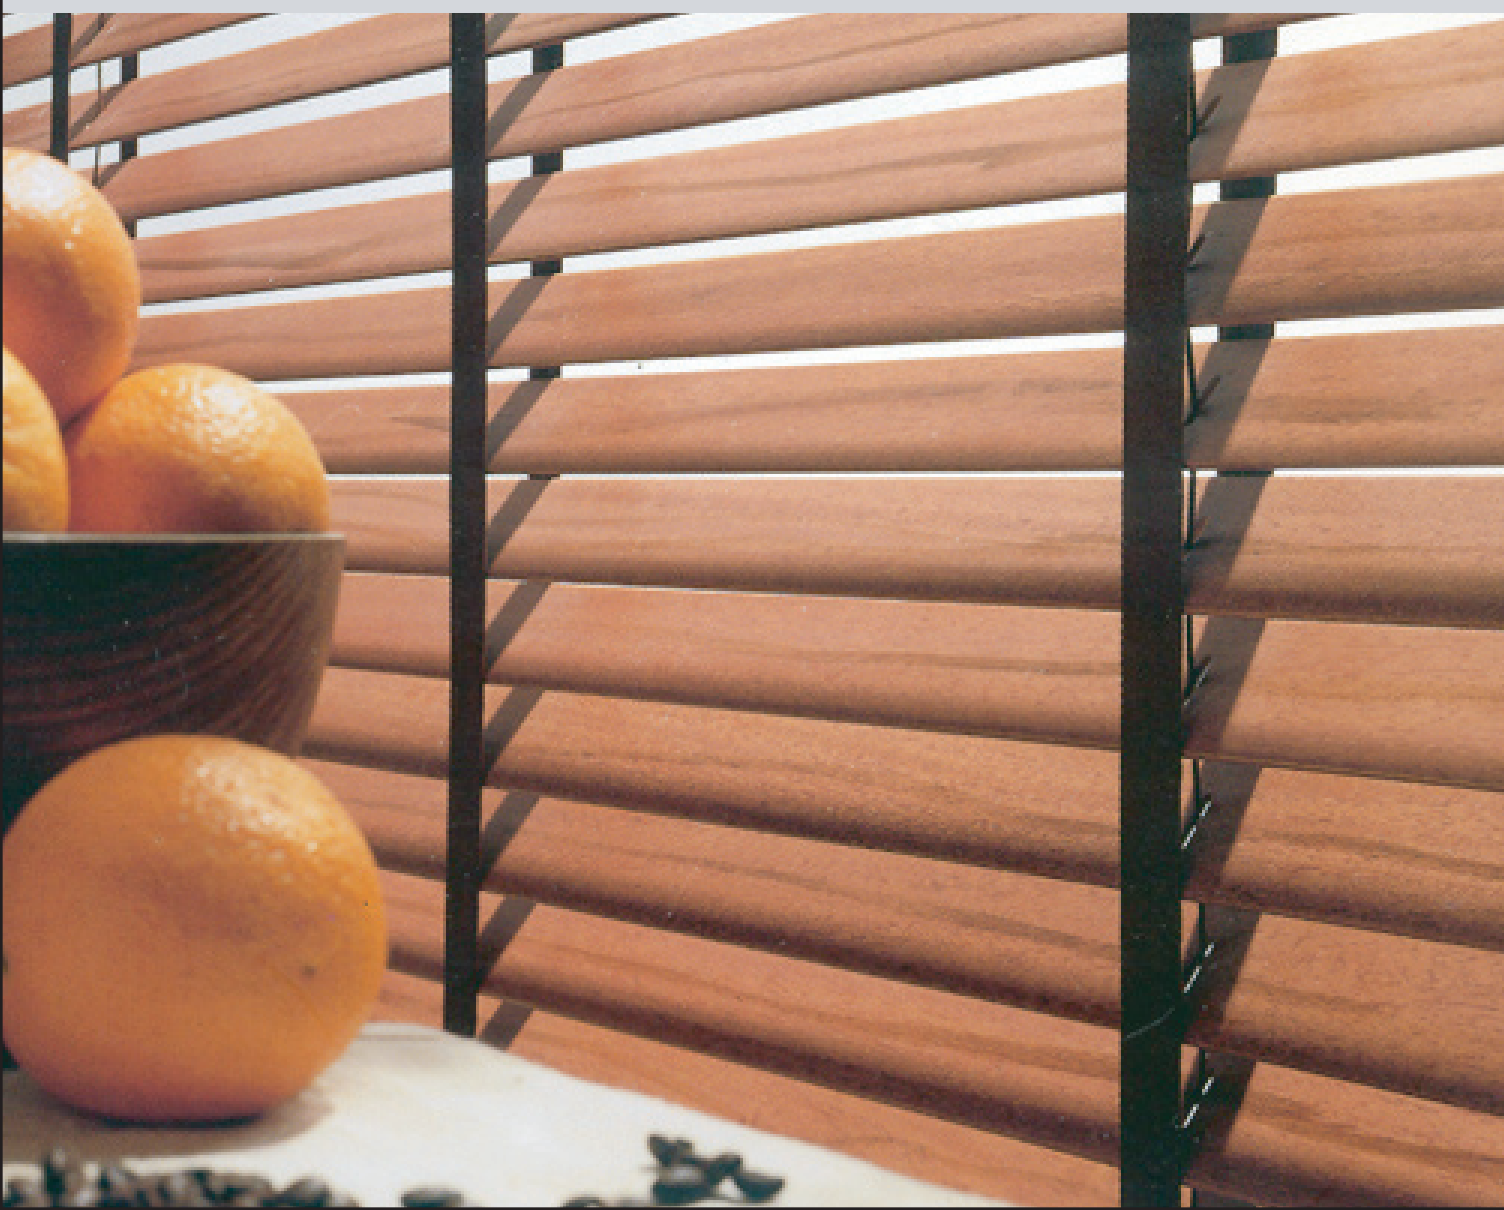

ESTORES DE MADEIRA

Provenzal

Lismarca

Decorações, Hotelaria e Similares