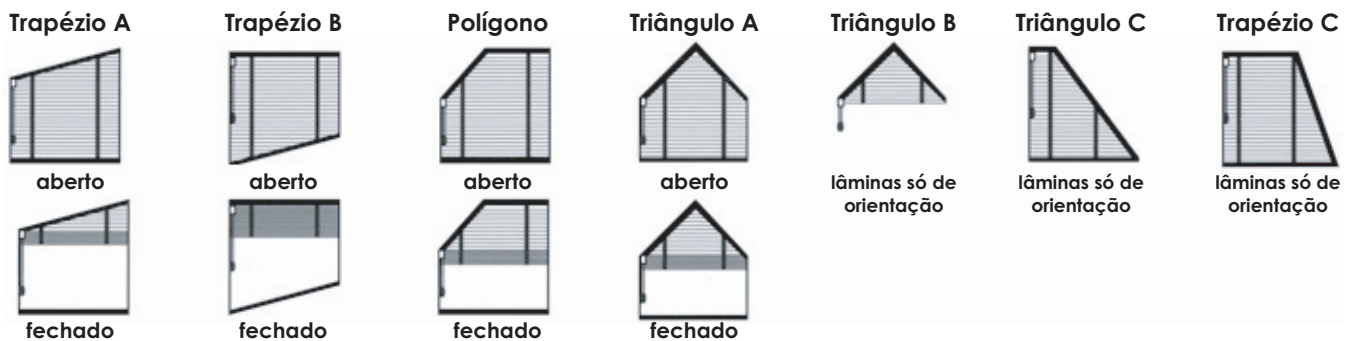

FORMAS ESPECIAIS