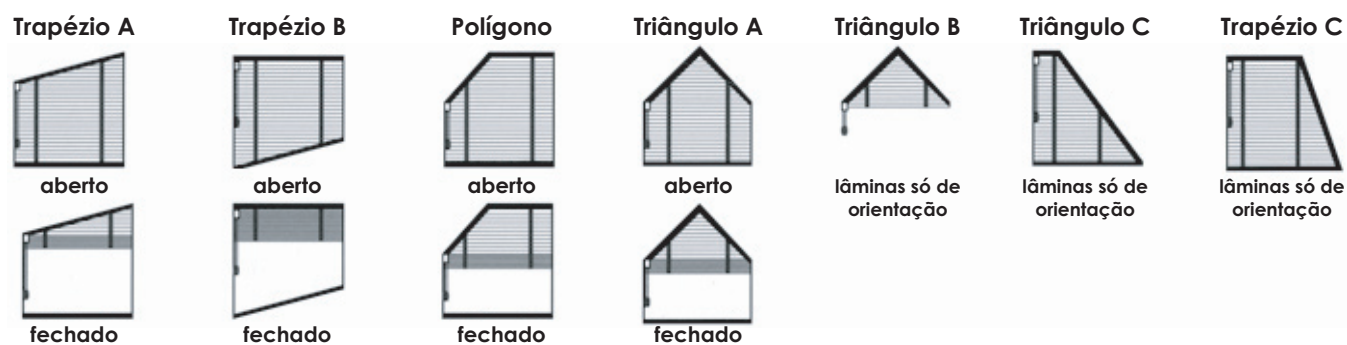

ESTORES DE MADEIRA

office

Lismarca

Decorações, Hotelaria e Similares

Cores Madeira

CINTAS / CORES CINTAS

FORMAS ESPECIAIS

Rua Mestre Sidónio 9A, 9020 - 365 Funchal, Madeira, PORTUGAL (junto ao hiper Continente / Viveiros)
Telefone: 291 741 884 | Telemóvel: 96 50 10 699 | E-mail: info@lismarca.pt