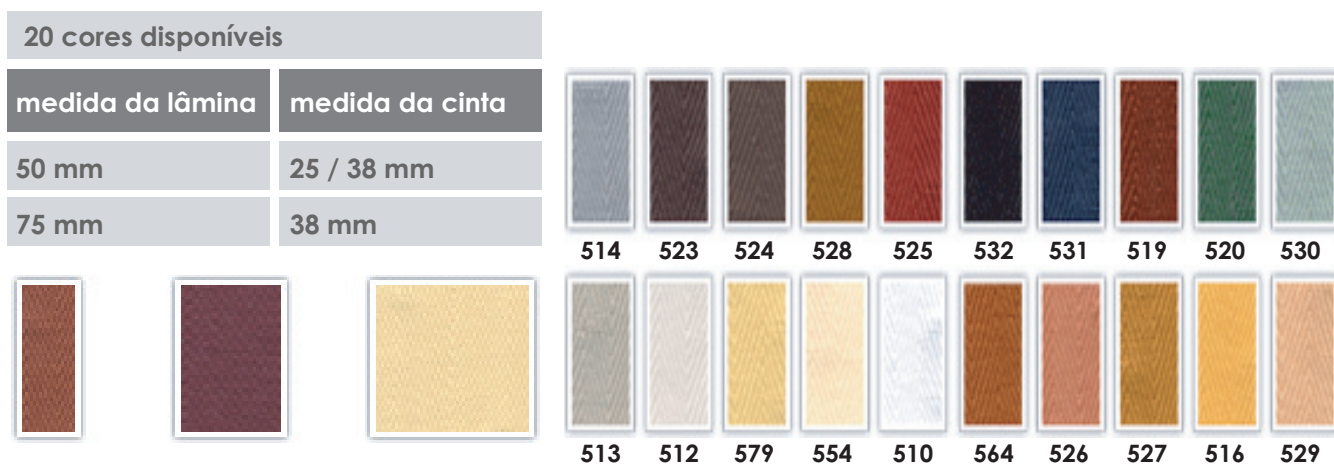

ESTORES DE MADEIRA

office

Lismarca

Decorações, Hotelaria e Similares

Cores Madeira

CINTAS / CORES CINTAS

FORMAS ESPECIAIS

Rua Mestre Sidónio 9A, 9020 - 365 Funchal, Madeira, PORTUGAL (junto ao hiper Continente / Viveiros)
Telefone: 291 741 884 | Telemóvel: 96 50 10 699 | E-mail: info@lismarca.pt