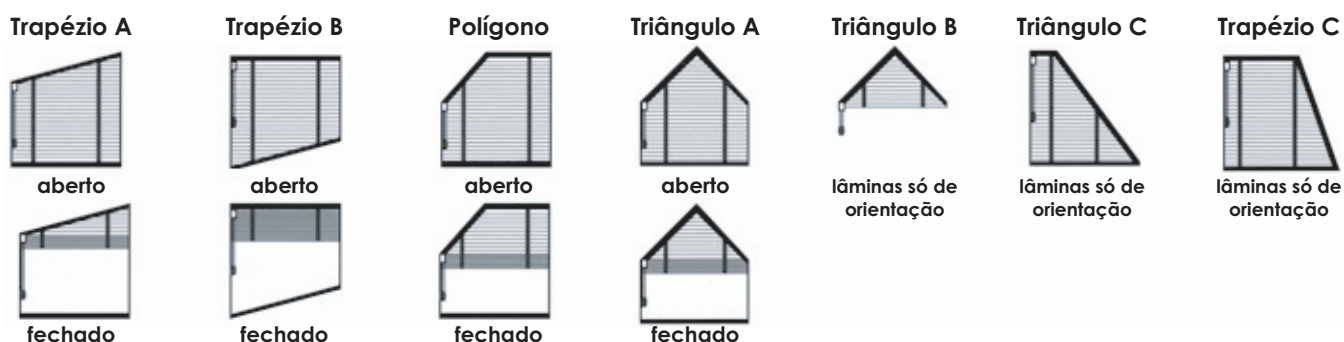

FORMAS ESPECIAIS