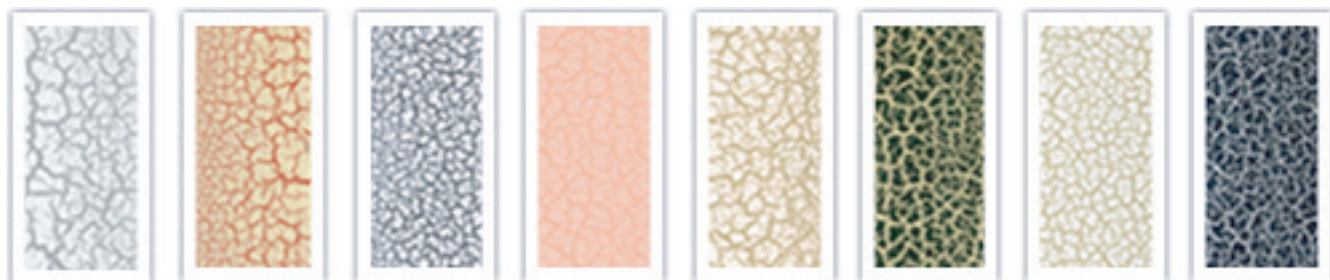

ESTORES DE MADEIRA

Krakelele

Lismarca

Decorações, Hotelaria e Similares

Cores Madeira

GRIS

RED

PRADO

PINK

IVORY-GOLD

BLACK

WHITE-GOLD

BLACK-WHITE

CINTAS / CORES CINTAS

20 cores disponíveis

medida da lâmina	medida da cinta
50 mm	25 / 38 mm
75 mm	38 mm