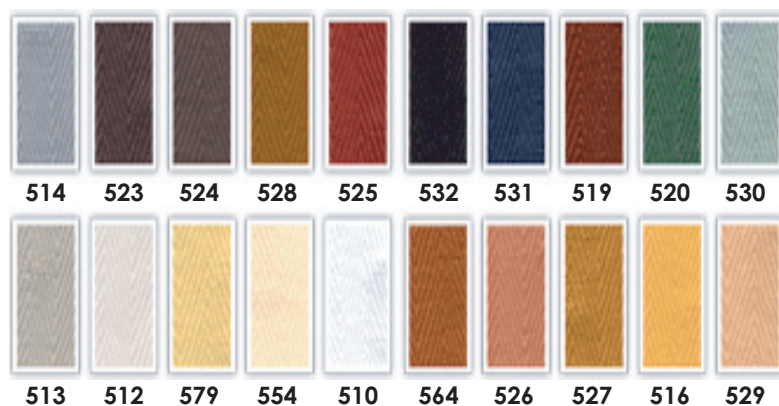

ESTORES DE MADEIRA

Krakelele

Lismarca

Decorações, Hotelaria e Similares

Cores Madeira

GRIS

RED

PRADO

PINK

IVORY-GOLD

BLACK

WHITE-GOLD

BLACK-WHITE

CINTAS / CORES CINTAS

20 cores disponíveis

medida da lâmina	medida da cinta
50 mm	25 / 38 mm
75 mm	38 mm